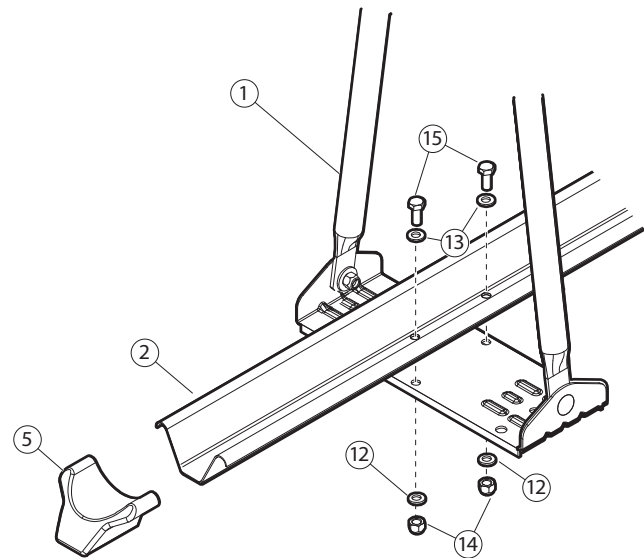

HUGGY

HUGGY LOCK

RAPTOR

IT Istruzioni di montaggio
EN Fitting instructions
DE Montageanleitung
FR Instructions de montage
ES Instrucciones de montaje
CS Návod na montáž
DA Monteringsvejledning
EL Οδηγίες συναρμολόγησης
ET Paigaldusjuhend
FI Asennusohje
HR Uputa za sastavljanje
HU A felszerelés módja
LT Stiprināšanas instrukcija

N.	[IT]Componenti (Inclusi) [EN]Components (Included) [FR]Composants (Compris) [DE]Die Komponenten (im Lieferumfang enthalten) [ES]Componentes (Incluido)	HUGGY	HUGGY LOCK	[IT]Ricambi (A Richiesta) [EN]Spare Parts (Made to order) [FR]Pièces de rechange (Sur commande) [DE]Teile (auf Anfrage) [ES]Piezas de recambio (Previa solicitud)	Q.
		Q.	Q.		
1		1	1	Codice-Code-Código -	-
2		2	2	700005800000	2
3		2	1	700010800000	1
4		-	1	700010900000	1
5		2	2	700006200000	1
6		1	1	700011000000	1
7		1	1		1
8	M8x17	2	2		1
9		1	1	700011200000	1
10		3	3	700011100000	3
11		3	3	700003600000	3
12	M6x12	2	2	700011300000	2
13	M6x18	12	12		12
14	M6	4	4		4
15		4	4		4
16		6	6		6

Min \varnothing 28 mm/1.1"
Max \varnothing 80 mm/3.1"
Max 80x100 mm/3.1"x 4"

Min 22"
Max 29"

Min 20mm/0.8"
Max 45mm/3"

Max 1000mm/39.4"

Huggy			
Huggy Lock	X		
Raptor			

F.lli Menabò S.r.l.
Via 8 Marzo, 3
42025 Cavriago (RE)
Tel. +39-0522/942840
Fax. +39-0522/942948
e-mail: info@flli-menabo.it
www.flli-menabo.it
www.m-way.it