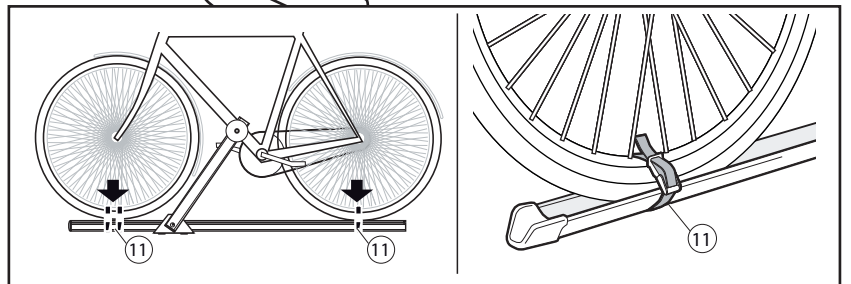

Min \varnothing 28 mm/1.1"
Max \varnothing 80 mm/3.1"
Max 80x100 mm/3.1"x 4"

Min 22"
Max 29"

Min 20mm/0.8"
Max 45mm/3"

Max 1000mm/39.4"

Huggy			
Huggy Lock	X		
Raptor			

F.lli Menabò S.r.l.
Via 8 Marzo, 3
42025 Cavriago (RE)
Tel. +39-0522/942840
Fax. +39-0522/942948
e-mail: info@flli-menabo.it
www.flli-menabo.it
www.m-way.it