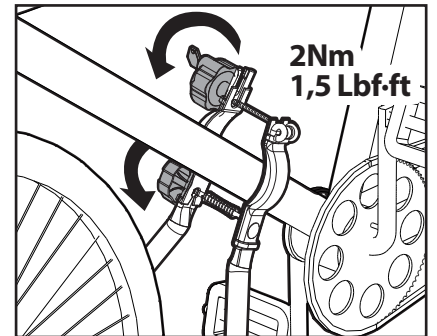

Min \varnothing 28 mm/1.1"
Max \varnothing 80 mm/3.1"
Max 80x100 mm/3.1"x 4"

Min 22"
Max 29"

Min 20mm/0.8"
Max 45mm/3"

Max 1000mm/39.4"

Huggy			
Huggy Lock	X		
Raptor			

F.lli Menabò S.r.l.
Via 8 Marzo, 3
42025 Cavriago (RE)
Tel. +39-0522/942840
Fax. +39-0522/942948
e-mail: info@flli-menabo.it
www.flli-menabo.it
www.m-way.it