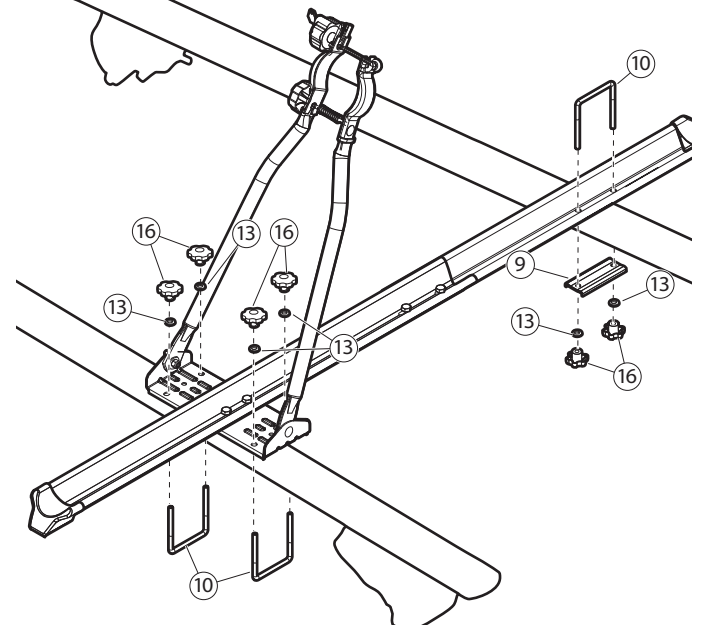

HUGGY

HUGGY LOCK

RAPTOR

IT Istruzioni di montaggio
EN Fitting instructions
DE Montageanleitung
FR Instructions de montage
ES Instrucciones de montaje
CS Návod na montáž
DA Monteringsvejledning
EL Οδηγίες συναρμολόγησης
ET Paigaldusjuhend
FI Asennusohje
HR Uputa za sastavljanje
HU A felszerelés módja
LT Stiprināšanas instrukcija

N.	[IT]Componenti (Inclusi) [EN]Components (Included) [FR]Composants (Compris) [DE]Die Komponenten (im Lieferumfang enthalten) [ES]Componentes (Incluido)	HUGGY	HUGGY LOCK	[IT]Ricambi (A Richiesta) [EN]Spare Parts (Made to order) [FR]Pièces de rechange (Sur commande) [DE]Teile (auf Anfrage) [ES]Piezas de recambio (Previa solicitud)	Q.
		Q.	Q.		
1		1	1	Codice-Code-Código -	-
2		2	2	700005800000	2
3		2	1	700010800000	1
4		-	1	700010900000	1
5		2	2	700006200000	1
6		1	1	700011000000	1
7		1	1		1
8	M8x17	2	2		1
9		1	1	700011200000	1
10		3	3	700011100000	3
11		3	3	700003600000	3
12	M6x12	2	2	700011300000	2
13	M6x18	12	12		12
14	M6	4	4		4
15		4	4		4
16		6	6		6

Min \varnothing 28 mm/1.1"
Max \varnothing 80 mm/3.1"
Max 80x100 mm/3.1"x 4"

Min 22"
Max 29"

Min 20mm/0.8"
Max 45mm/3"

Max 1000mm/39.4"

Huggy			
Huggy Lock	X		
Raptor			

F.lli Menabò S.r.l.
Via 8 Marzo, 3
42025 Cavriago (RE)
Tel. +39-0522/942840
Fax. +39-0522/942948
e-mail: info@flli-menabo.it
www.flli-menabo.it
www.m-way.it