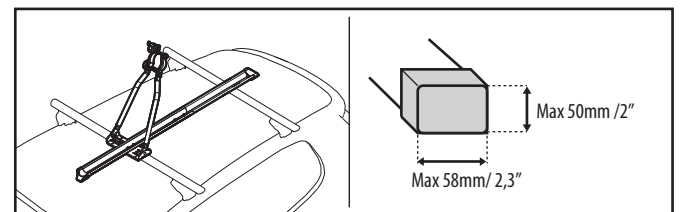

Min \varnothing 28 mm/1.1"
Max \varnothing 80 mm/3.1"
Max 80x100 mm/3.1"x 4"

Min 22"
Max 29"

Min 20mm/0.8"
Max 45mm/3"

Max 1000mm/39.4"

Huggy			
Huggy Lock	X		
Raptor			

F.lli Menabò S.r.l.
Via 8 Marzo, 3
42025 Cavriago (RE)
Tel. +39-0522/942840
Fax. +39-0522/942948
e-mail: info@flli-menabo.it
www.flli-menabo.it
www.m-way.it