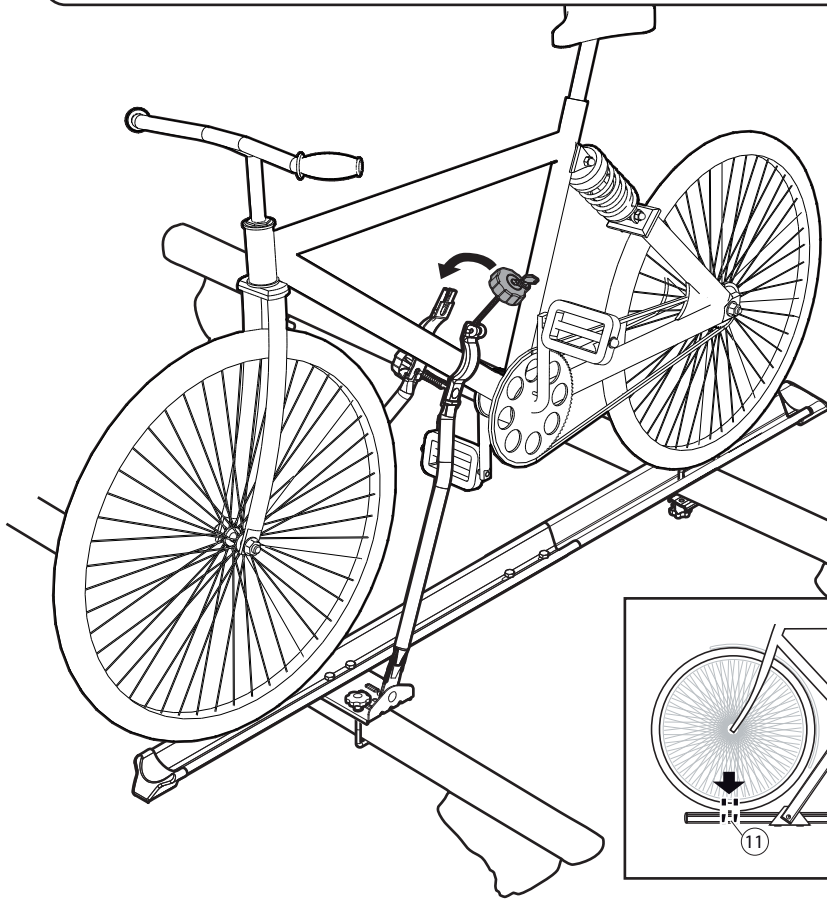

Min \varnothing 28 mm/1.1"
Max \varnothing 80 mm/3.1"
Max 80x100 mm/3.1"x 4"

Min 22"
Max 29"

Min 20mm/0.8"
Max 45mm/3"

Max 1000mm/39.4"

Huggy			
Huggy Lock	X		
Raptor			

F.lli Menabò S.r.l.
Via 8 Marzo, 3
42025 Cavriago (RE)
Tel. +39-0522/942840
Fax. +39-0522/942948
e-mail: info@flli-menabo.it
www.flli-menabo.it
www.m-way.it