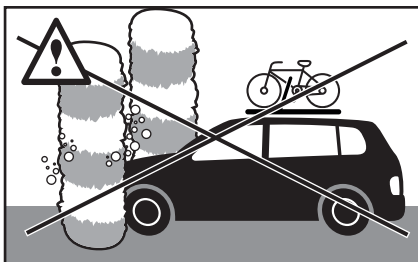

Min \varnothing 28 mm/1.1"
Max \varnothing 80 mm/3.1"
Max 80x100 mm/3.1"x 4"

Min 22"
Max 29"

Min 20mm/0.8"
Max 45mm/3"

Max 1000mm/39.4"

Huggy			
Huggy Lock	X		
Raptor			

F.lli Menabò S.r.l.
Via 8 Marzo, 3
42025 Cavriago (RE)
Tel. +39-0522/942840
Fax. +39-0522/942948
e-mail: info@flli-menabo.it
www.flli-menabo.it
www.m-way.it