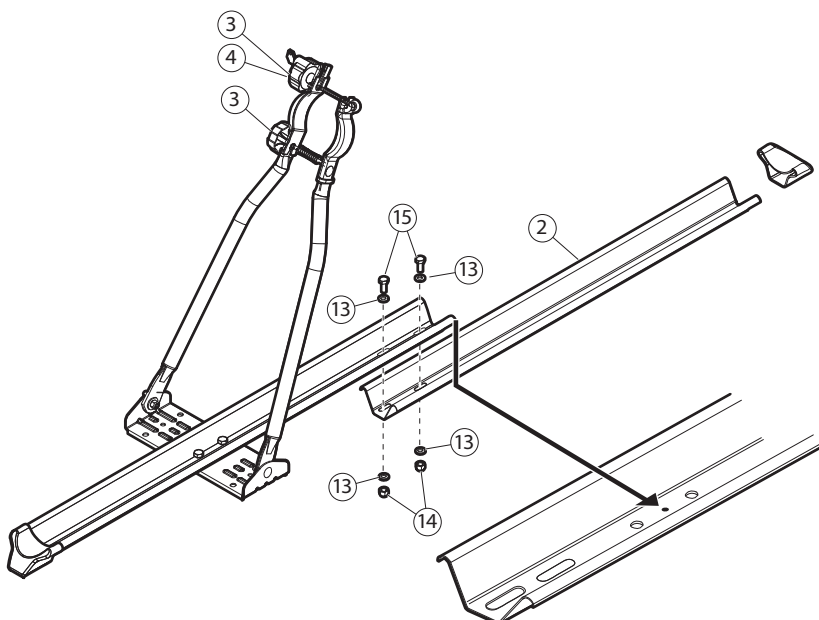

HUGGY

HUGGY LOCK

RAPTOR

IT Istruzioni di montaggio
EN Fitting instructions
DE Montageanleitung
FR Instructions de montage
ES Instrucciones de montaje
CS Návod na montáž
DA Monteringsvejledning
EL Οδηγίες συναρμολόγησης
ET Paigaldusjuhend
FI Asennusohje
HR Uputa za sastavljanje
HU A felszerelés módja
LT Stiprināšanas instrukcija

N.	[IT]Componenti (Inclusi) [EN]Components (Included) [FR]Composants (Compris) [DE]Die Komponenten (im Lieferumfang enthalten) [ES]Componentes (Incluido)	HUGGY	HUGGY LOCK	[IT]Ricambi (A Richiesta) [EN]Spare Parts (Made to order) [FR]Pièces de rechange (Sur commande) [DE]Teile (auf Anfrage) [ES]Piezas de recambio (Previa solicitud)	Q.
		Q.	Q.		
1		1	1	Codice-Code-Código -	-
2		2	2	700005800000	2
3		2	1	700010800000	1
4		-	1	700010900000	1
5		2	2	700006200000	1
6		1	1	700011000000	1
7		1	1		1
8	M8x17	2	2		1
9		1	1	700011200000	1
10		3	3	700011100000	3
11		3	3	700003600000	3
12	M6x12	2	2	700011300000	2
13	M6x18	12	12		12
14	M6	4	4		4
15		4	4		4
16		6	6		6

Min \varnothing 28 mm/1.1"
Max \varnothing 80 mm/3.1"
Max 80x100 mm/3.1"x 4"

Min 22"
Max 29"

Min 20mm/0.8"
Max 45mm/3"

Max 1000mm/39.4"

Huggy			
Huggy Lock	X		
Raptor			

F.lli Menabò S.r.l.
Via 8 Marzo, 3
42025 Cavriago (RE)
Tel. +39-0522/942840
Fax. +39-0522/942948
e-mail: info@flli-menabo.it
www.flli-menabo.it
www.m-way.it